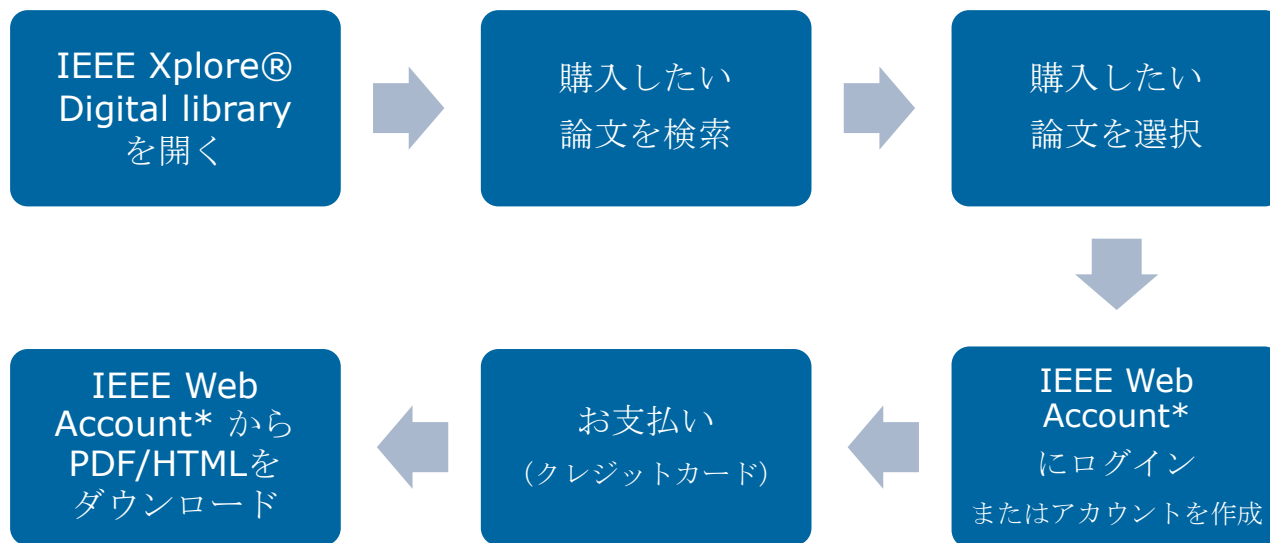

論文検索とオンライン購入

IEEE Xplore[®]
Digital Library

IEEE ジャパン・オフィス Email: ieee-japan@ieee.org Phone: 03-3408-3118

オンライン購入(ダウンロード)の流れ

※ IEEE Xplore® Digital library は標準規格を含む500万件以上のドキュメント・論文を収録したデジタルライブラリーです。

* IEEE Web Account はこのサービスをご利用になる際必要です。

IEEE Xplore 利用方法チュートリアル

- ▶ IEEE Xplore Digital Library で論文を検索する様々な方法を動画でご覧いただけます。(英語)

Video Tutorials (基本の検索からより高度な検索方法など)

<http://ieeexplore.ieee.org/Xplorehelp/#/ieee-xplore-training/video-tutorials>

- ▶ <参考>IEEE Xplore かんたん検索ガイド(日本語・PDF)